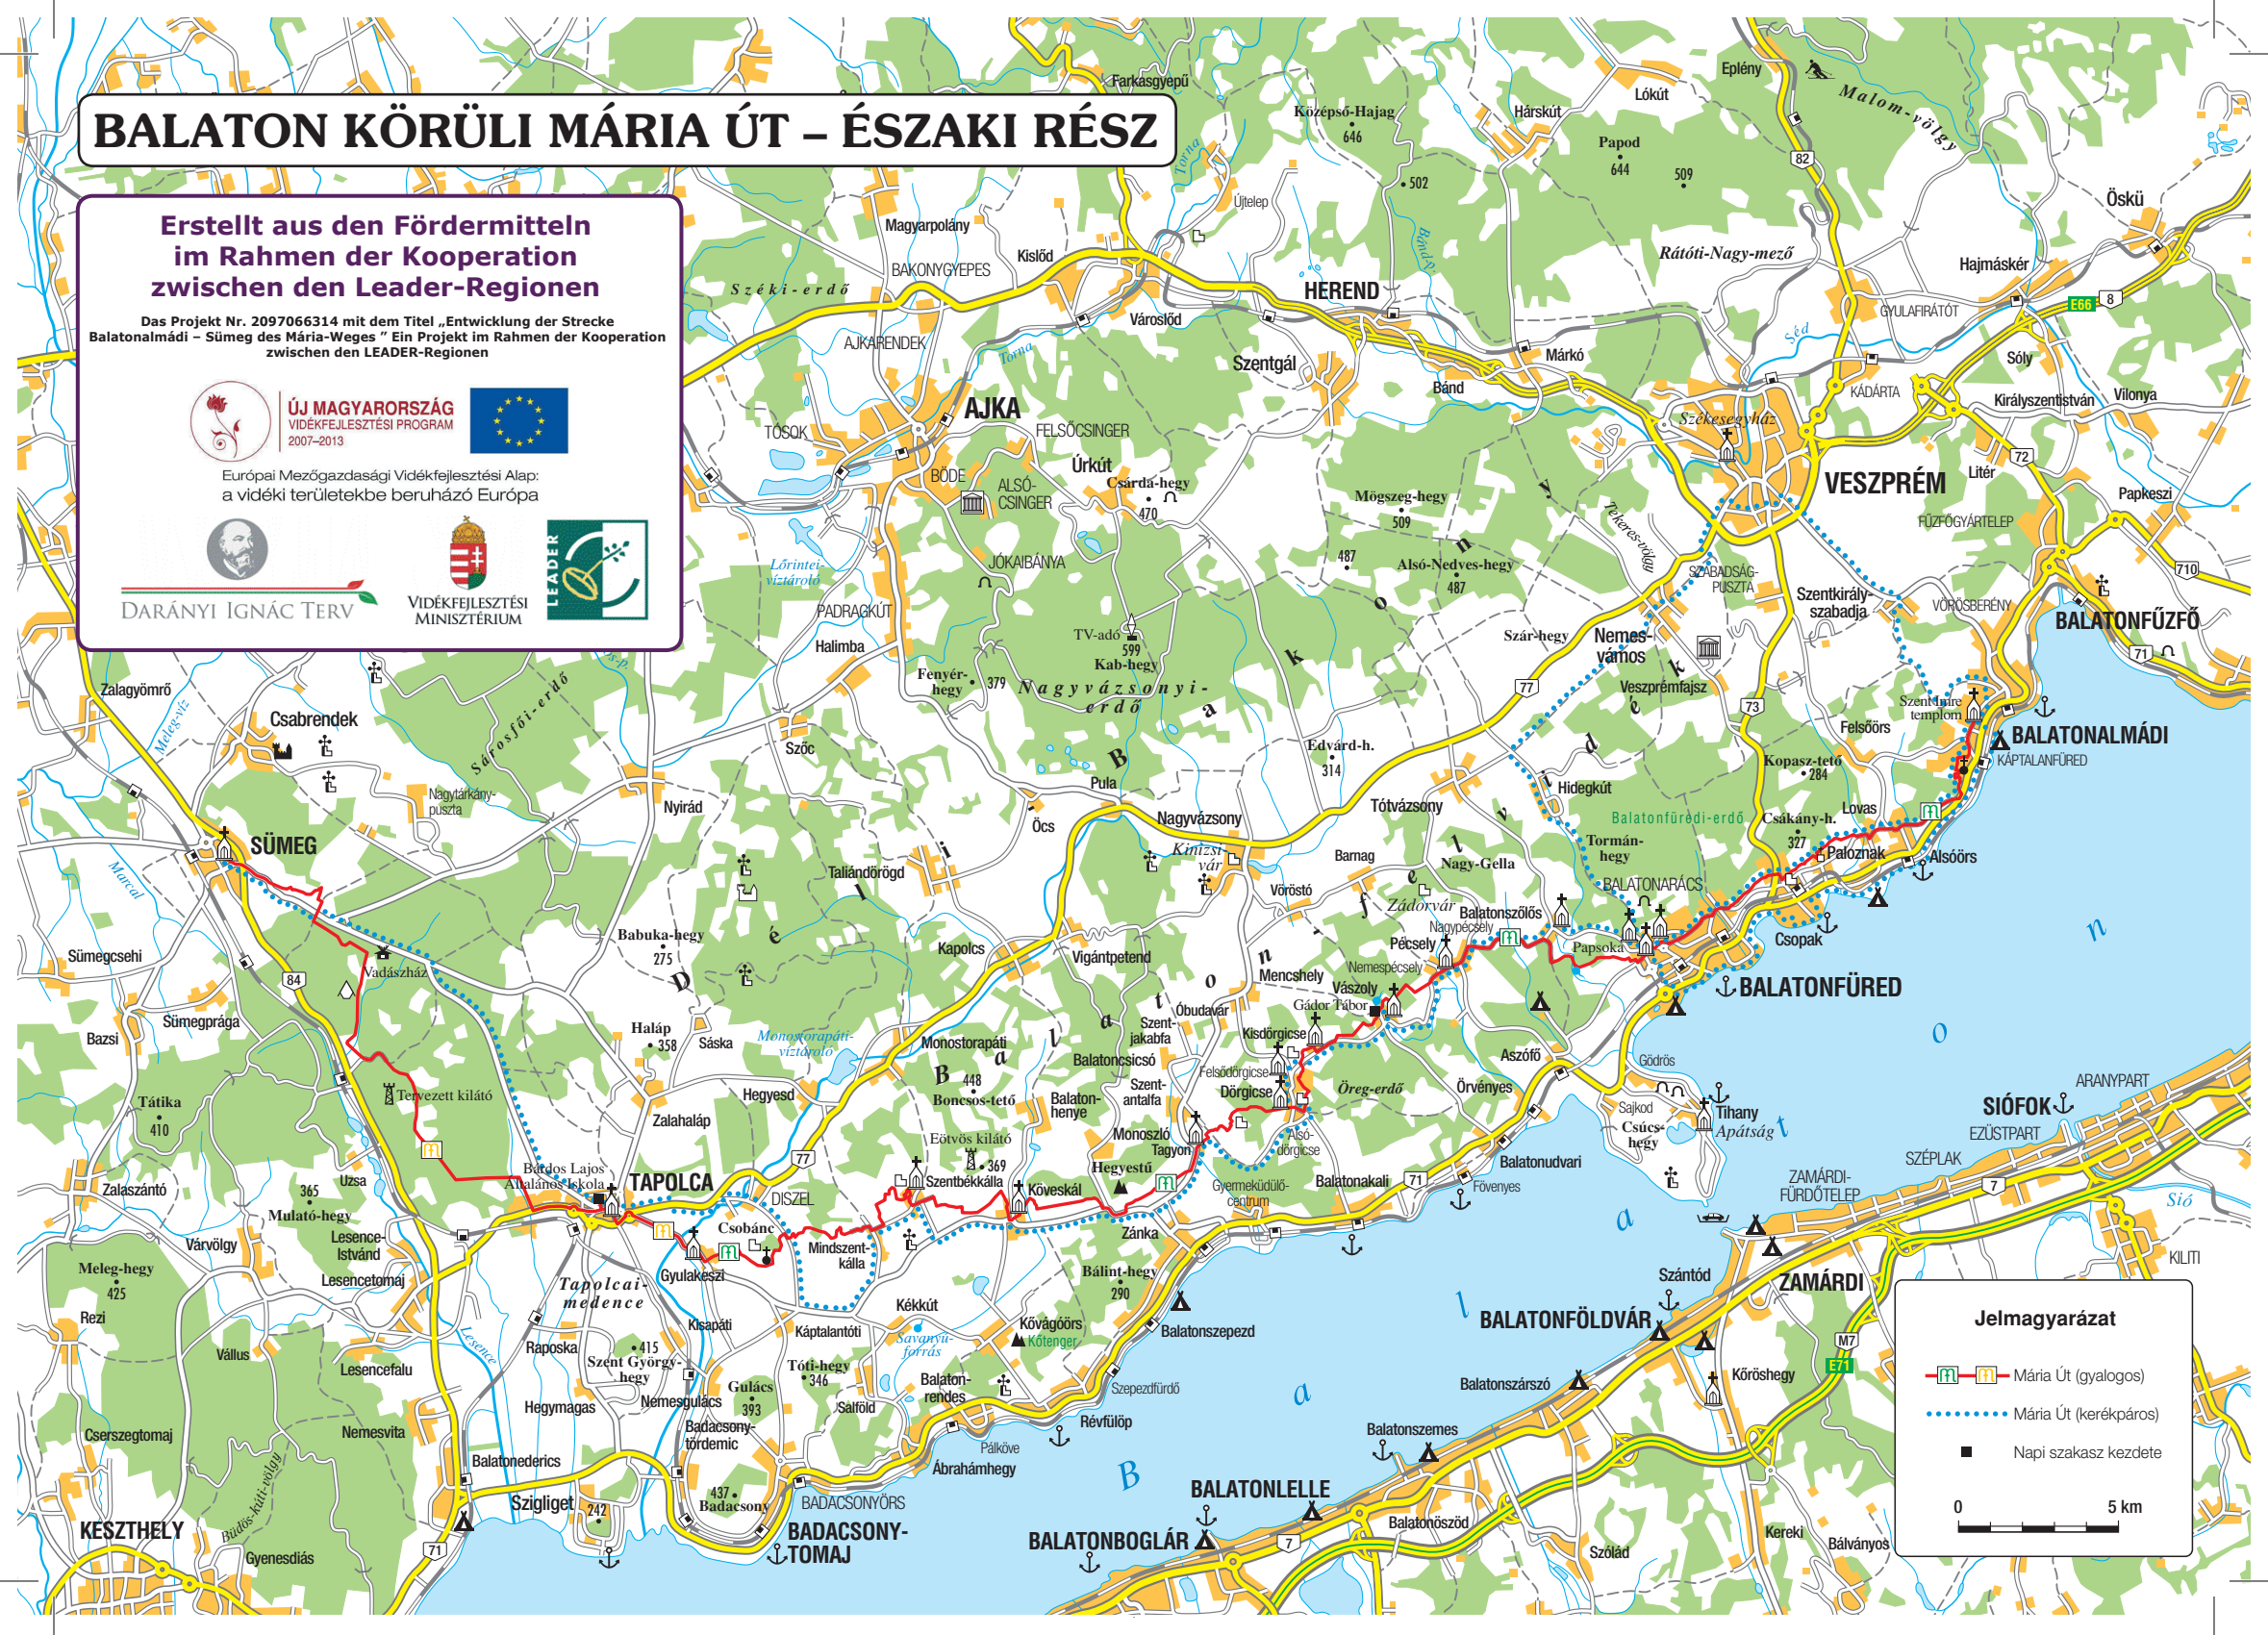

BALATON KÖRÜLI MÁRIA ÚT - ÉSZAKI RÉSZ

**Erstellt aus den Fördermitteln
im Rahmen der Kooperation
zwischen den Leader-Regionen**

Das Projekt Nr. 2097066314 mit dem Titel „Entwicklung der Strecke
Balatonalmádi – Sümeg des Mária-Weges“ Ein Projekt im Rahmen der Kooperation
zwischen den LEADER-Regionen

ÚJ MAGYARORSZÁG
VIDÉKFEJLESZTÉSI PROGRAM
2007-2013

Európai Mezőgazdasági Vidékfejlesztési Alap:
a vidéki területekbe beruházó Európa

DARÁNYI IGNÁC TERV

VIDÉKFEJLESZTÉSI
MINISZTERIUM

Jelmagyarázat

- Mária Út (gyalogos)
- Mária Út (kerékpáros)
- Napi szakasz kezdete

0 5 km